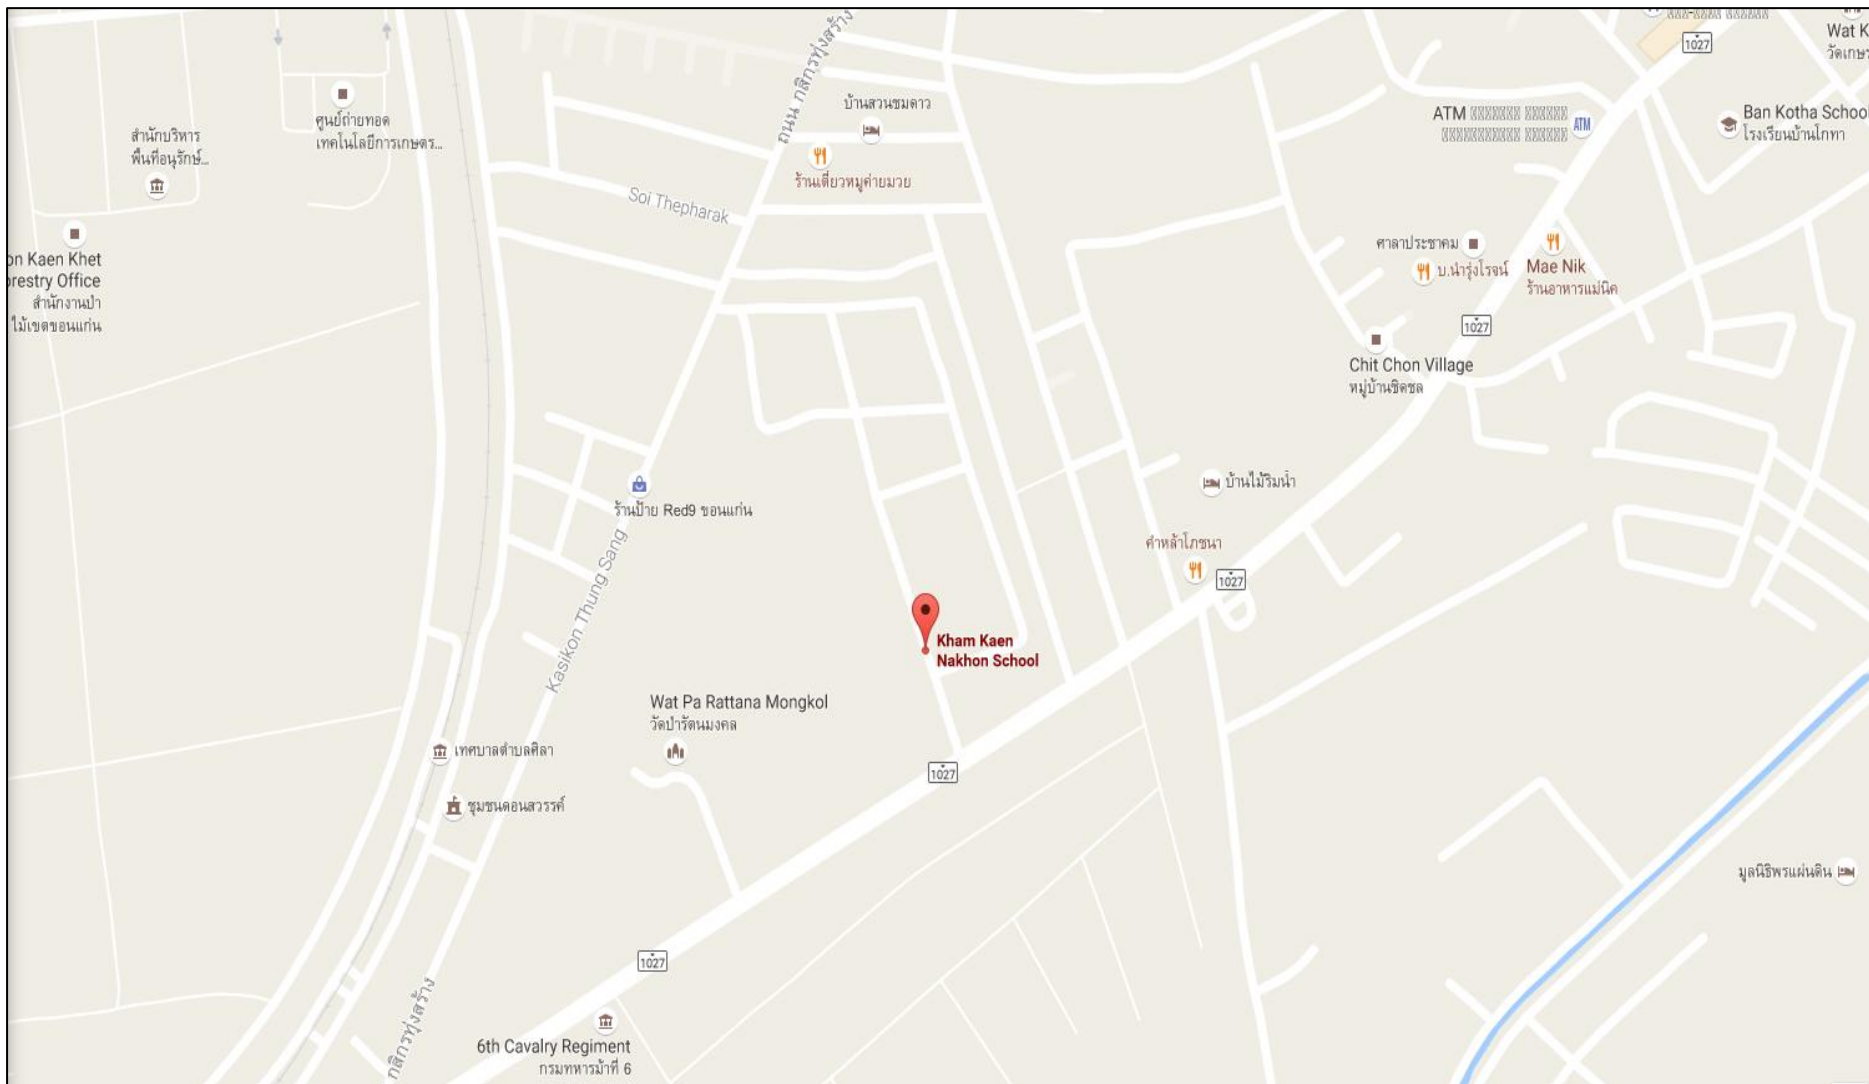

โรงเรียนขามแก่นนคร