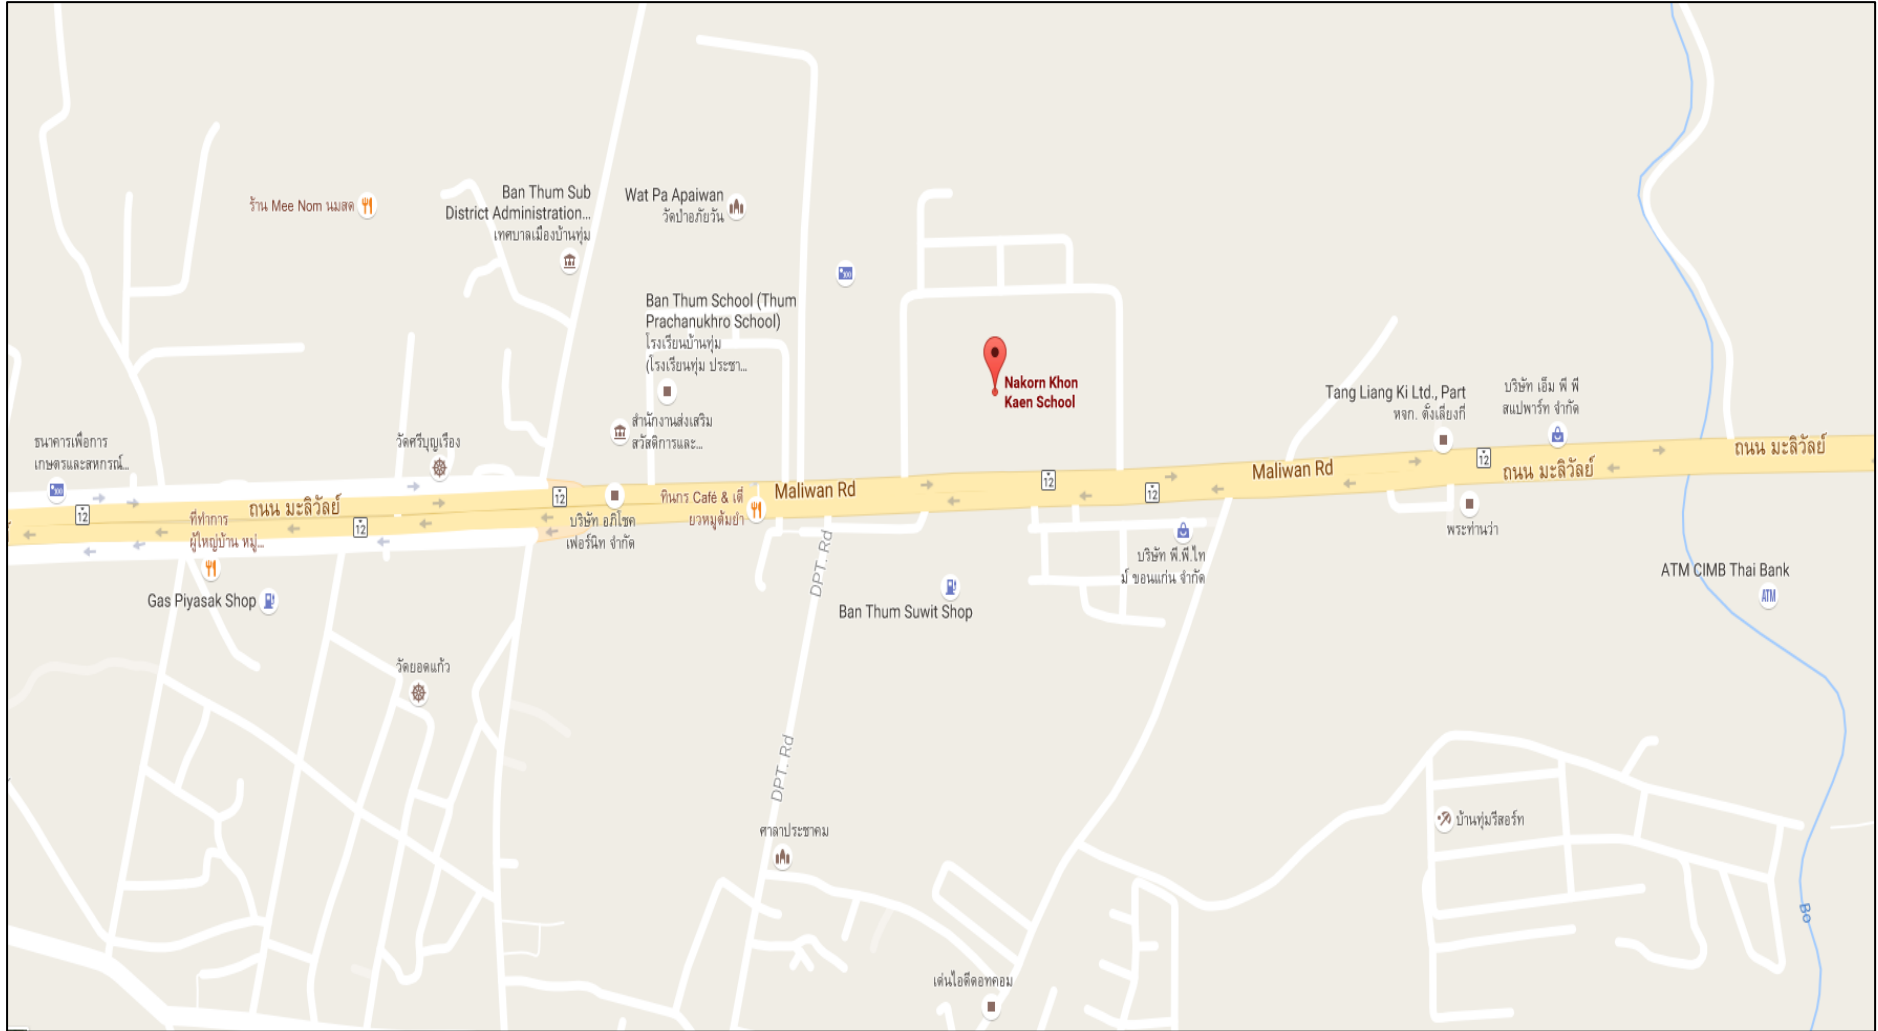

โรงเรียนนครขอนแก่น