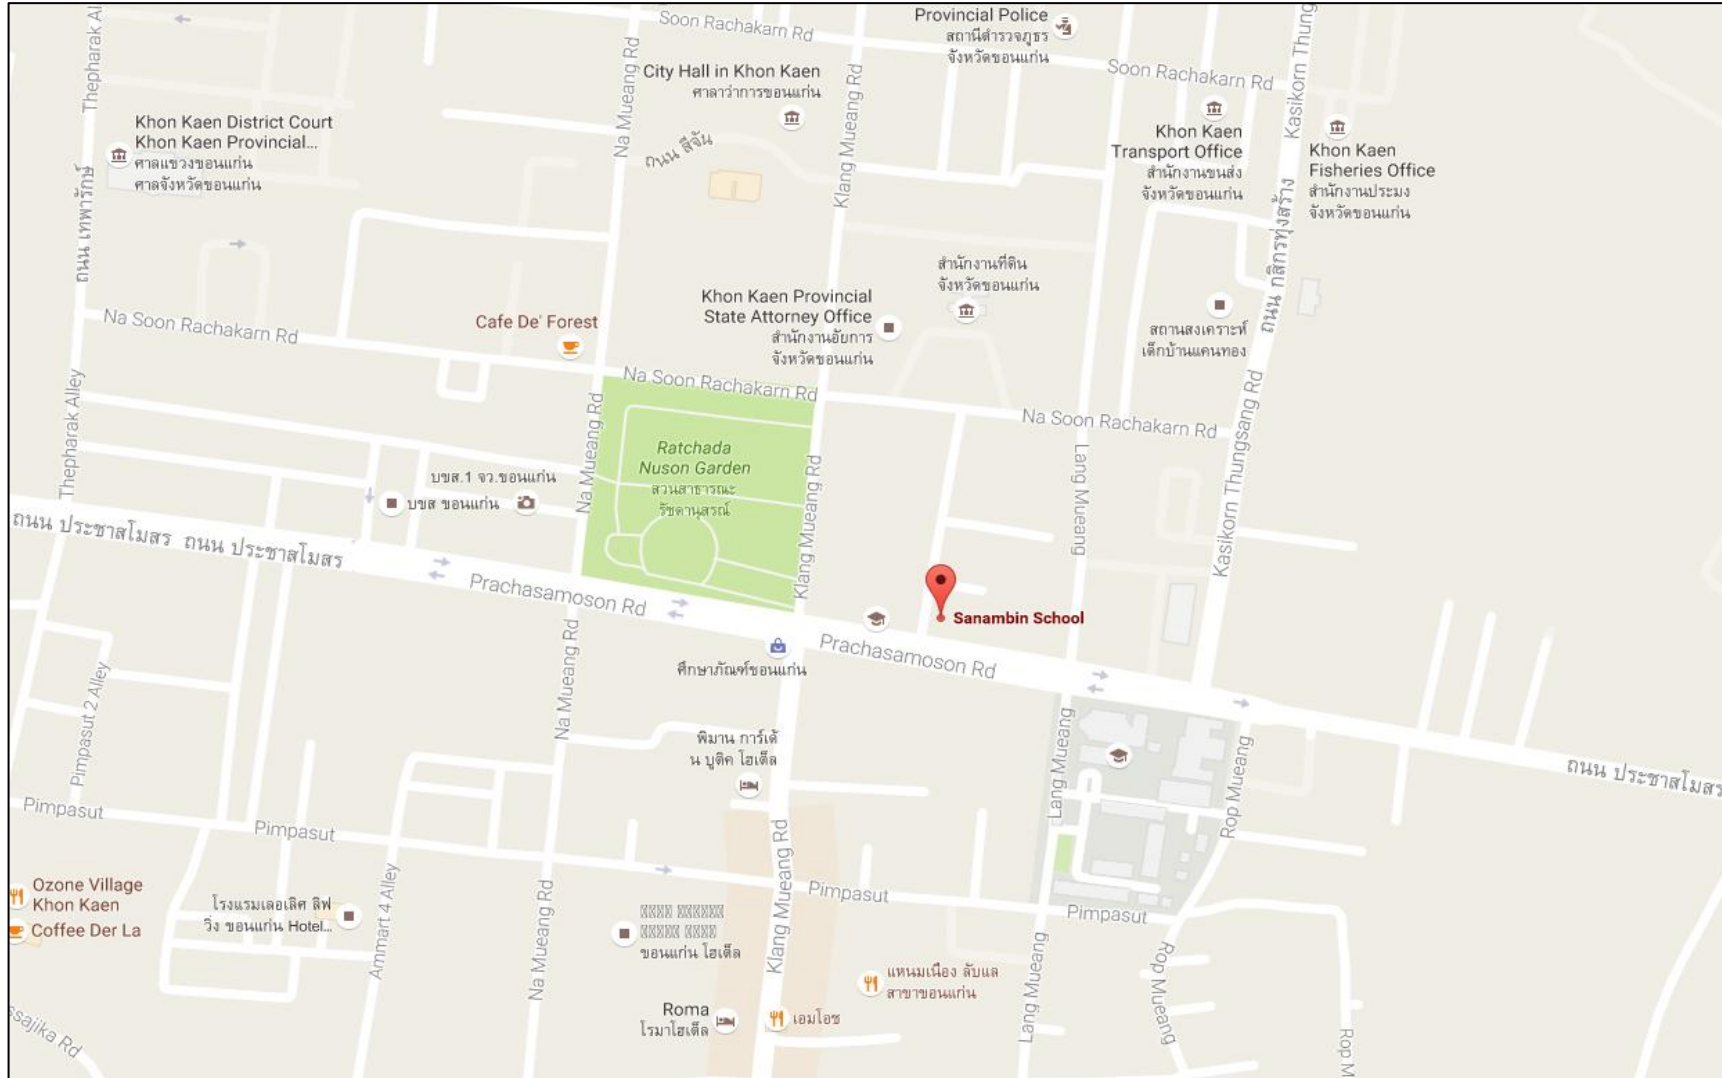

โรงเรียนสนามบิน