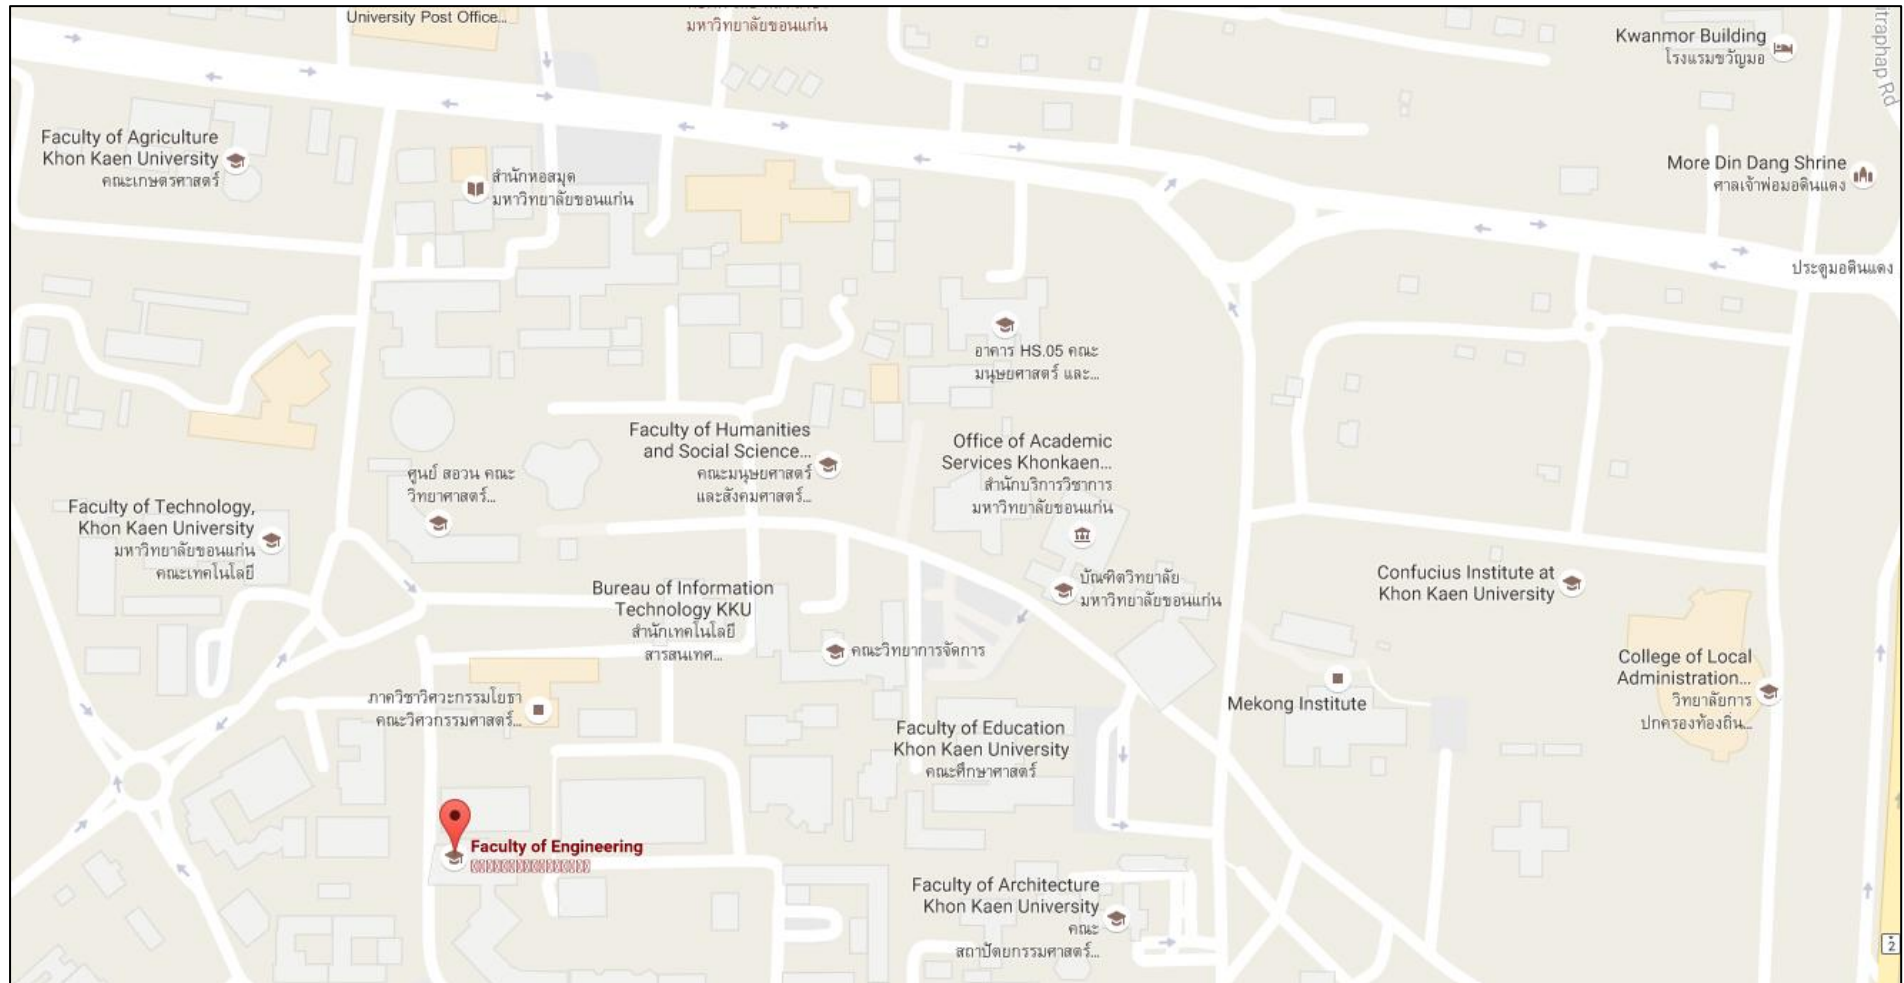

คณะวิศวกรรมศาสตร์ มหาวิทยาลัยขอนแก่น